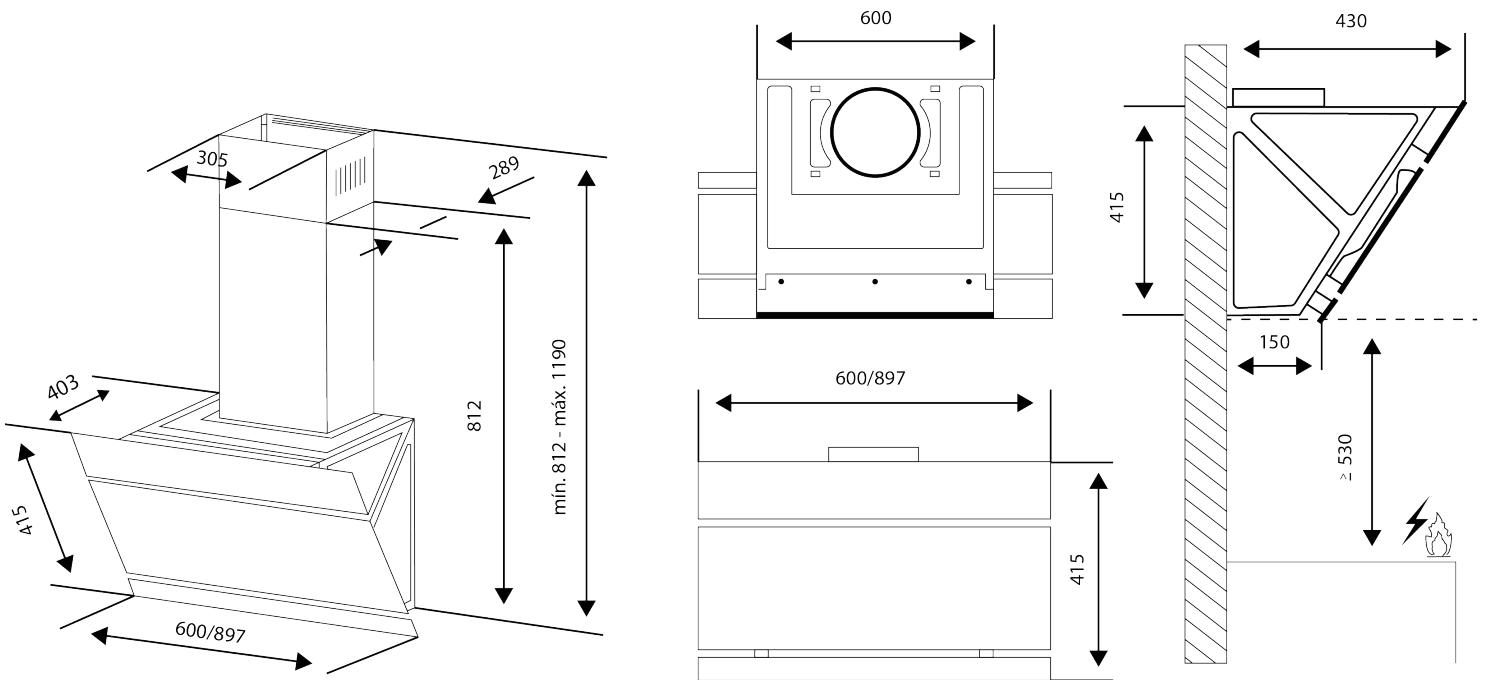

ACPD900A3IN (IB) & ACPD600IN (IB)

Distancia de seguridad mínima de 530mm entre la encimera y la campana extractora.