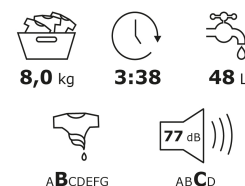

AL8201DD

Código EAN: 8445946016432

Color: Blanco

Dimensiones: 845 x 597 x 527 mm

Capacidad carga
8 kg

Centrifugado
1200 rpm

Control
Display LED

Función
Inicio diferido

Programa
Rápido

73 kWh / 100

Características

Tipo carga	Frontal
Tipo instalación	Libre instalación
Tipo dispensador detergente	Manual
Capacidad carga lavado	8 kg
Velocidad centrifugado (máx.)	1200 rpm
Color general	Blanco
Color puerta	Transparente
Color marco	Blanco
Eficiencia energética lavado	D
Eficiencia energética centrifugado	B
Nivel sonoro	58 dB
Eficiencia energética nivel sonoro	C
Tipo motor	Universal
Panel control	Electrónico
Nº programas lavado	15
Tipo tambor	Estándar

Características

Material tambor	Acero inoxidable
Volumen tambor	51 L
Tipo bloqueo puerta	PTC
Tipo chasis	Boomerang

AL8201DD

Código EAN: 8445946016432

Color: Blanco

Dimensiones: 845 x 597 x 527 mm

Dimensiones y pesos

Alto producto	845 mm
Ancho producto	597 mm
Fondo producto	527 mm
Diámetro puerta int.	300 mm
Diámetro puerta ext.	440 mm
Alto embalaje	890 mm
Ancho embalaje	655 mm
Fondo embalaje	601 mm
Volumen	0,35 m3
Peso neto	62,5 kg
Peso bruto	65 kg