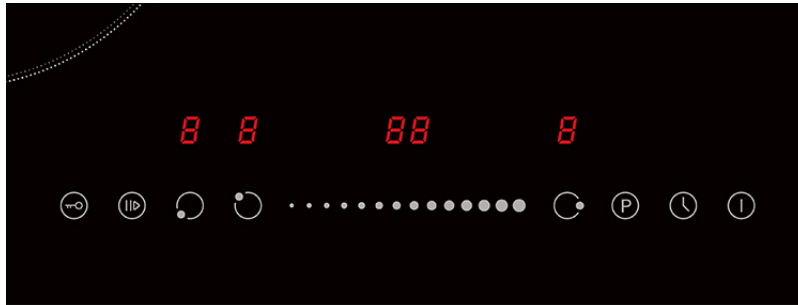

Desconexión
Automática

Bloqueo
de control

Características

Tipo placa	Inducción
Tipo instalación	Integrable
Color placa	Cristal negro
Zonas de cocción	3
Flexizone	No
Triple corona	No
Sistema control	Slider táctil
Niveles cocción	9

HI3601S

Código EAN: 8445946027261

Color: Cristal negro

Dimensiones: 62 x 590 x 520 mm

Funciones

Auto desconexión de seguridad	Sí
Auto desconexión de seguridad (tiempo/duración)	120 min
Bloqueo control	Sí
Indicador calor residual	Sí
Keep Warm (Conservación calor)	Sí
Stop&Go (pausa)	Sí
Temporizador	Sí
Temporizador (tiempo/duración)	99 min