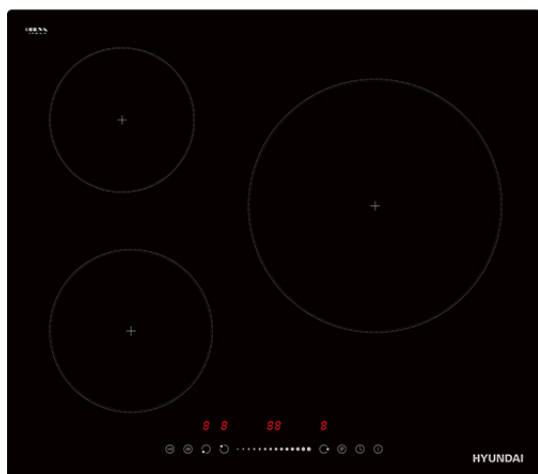

HI3601S

Código EAN: 8445946027261

Color: Cristal negro

Dimensiones: 62 x 590 x 520 mm

Zonas cocción
3

Potencia
6,68 kW

Control
Slider táctil

Función
Keep Warm

Desconexión
Automática

Bloqueo
de control

Características

Tipo placa	Inducción
Tipo instalación	Integrable
Color placa	Cristal negro
Zonas de cocción	3
Flexizone	No
Triple corona	No
Sistema control	Slider táctil
Niveles cocción	9

Dimensiones y pesos

Alto producto	62 mm
Ancho producto	590 mm
Fondo producto	520 mm
Ancho encastre	560 mm
Fondo encastre	490 mm
Diámetro zona 1	180 mm
Diámetro zona 2	160 mm
Diámetro zona 3	280 mm
Alto embalaje	105 mm
Ancho embalaje	645 mm
Fondo embalaje	570 mm
Volumen	0,0386 m3
Peso neto	7,8 kg
Peso bruto	8,5 kg

HI3601S

Código EAN: 8445946027261

Color: Cristal negro

Dimensiones: 62 x 590 x 520 mm

Funciones

Auto desconexión de seguridad	Sí
Auto desconexión de seguridad (tiempo/duración)	120 min
Bloqueo control	Sí
Indicador calor residual	Sí
Keep Warm (Conservación calor)	Sí
Stop&Go (pausa)	Sí
Temporizador	Sí
Temporizador (tiempo/duración)	99 min