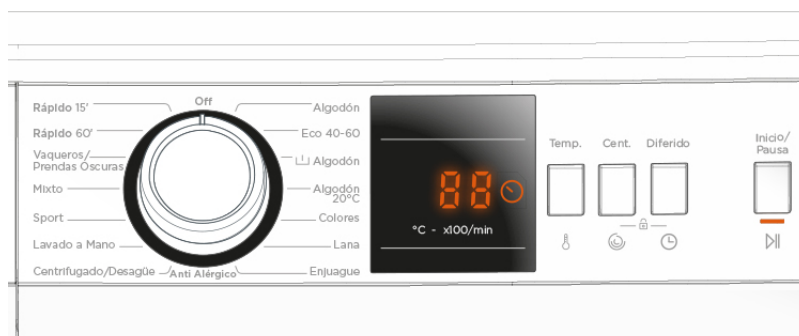

HL6000DD

Código EAN: 8445946016388

Color: Blanco

Dimensiones: 845 x 597 x 497 mm

Dimensiones y pesos

Alto producto	845 mm
Ancho producto	597 mm
Fondo producto	497 mm
Diámetro puerta int.	300 mm
Diámetro puerta ext.	440 mm
Alto embalaje	881 mm
Ancho embalaje	641 mm
Fondo embalaje	547 mm
Volumen	0,31 m3
Peso neto	55,2 kg
Peso bruto	56,6 kg

Rendimiento

Consumo energía ciclo ECO	65 kWh/100ci clos
Consumo energía apagado	0,5 W
Consumo energía modo reposo	1 W
Consumo agua ciclo ECO	53 L/ciclo
Porcentaje agua restante tras centrifugado	62,4 %
Presión agua (mín.)	0,1 Mpa
Presión agua (máx.)	1 Mpa
Potencia	2100 W
Duración programa Eco	3:13 h:min
Voltaje (máx.)	240 V
Frecuencia	50 Hz

Funciones

Bloqueo control	Sí
Cancelación centrifugado	Sí
Indicador anomalías	Sí
Inicio diferido	Sí
Selección temperatura	Sí
Selección velocidad centrifugado	Sí
Stop&Go (pausa)	Sí