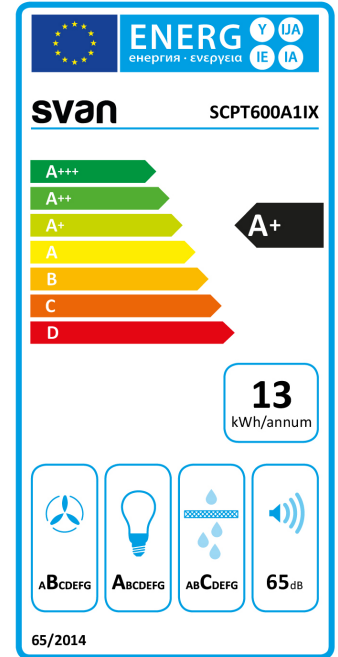

## SCPT600A1IX

Código EAN: 8445946000103

Color: Inox

Dimensiones: 800 x 600 x 450 mm

Motor Inverter

Control manual

Nº velocidades

Potencia de absorción

### CARACTERÍSTICAS

Tipo	Campana tipo T
Color	Inox
Color chimenea	Inox
Tiro	Doble
Protección IEC	Clase I
Tipo motor	Inverter
Sistema de control	Manual
Nº velocidades	3
Nivel sonoro	65 dB
Luz	1 x luz LED
Filtro	2 x filtro aluminio
Filtros apto lavavajillas	Sí
Compatible filtro carbón	Sí
Filtro carbón incluido	No

### EFICIENCIA ENERGÉTICA

General	A+
Aspiración	B
Iluminación	A
Filtrado de grasa	C

### RENDIMIENTO

Consumo anual energía	13	kWh
Potencia total	46,50	W
Potencia motor	45	W
Potencia de luz	1,50	W
Luminancia	100-250	lm
Potencia de absorción	520	m³/h
Voltaje / Frecuencia	220-240 / 50	V / Hz