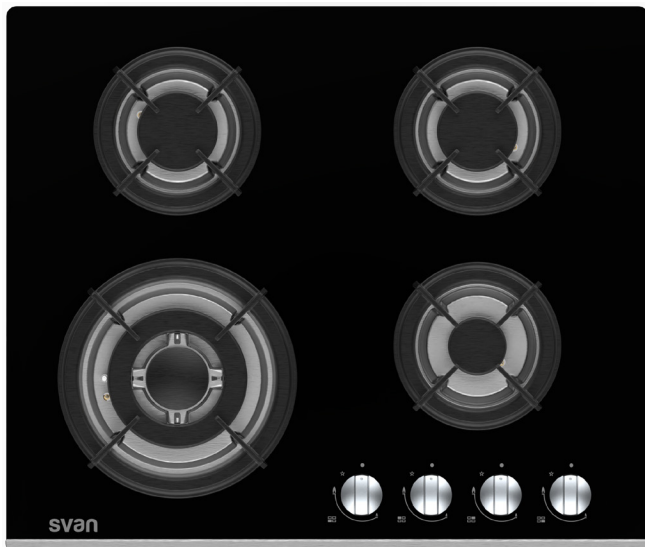

## Placa gas 60cm

Cocción | Placas y encimeras

## SGW4600N

Código EAN: 8445946000400

Color: Cristal negro

Dimensiones: 90 x 600 x 510 mm

Gas Butano

Mandos giratorios

Ignición automática

N° Quemadores

Quemador WOK triple llama

Seguridad FFD

### CARACTERÍSTICAS

Tipo		Placa de gas
Color	General	Cristal negro
	Mandos	Inox
	Perfil	Inox
Tipo de parrillas		Forjadas
N° quemadores		4
Quemador Wok		1
Tipo mandos		Giratorios
Ignición automática		Sí
Gas montado		Butano
Kit de conversión		Incluido
Seguridad FFD		Sí
Bandeja recoge agua		Sí