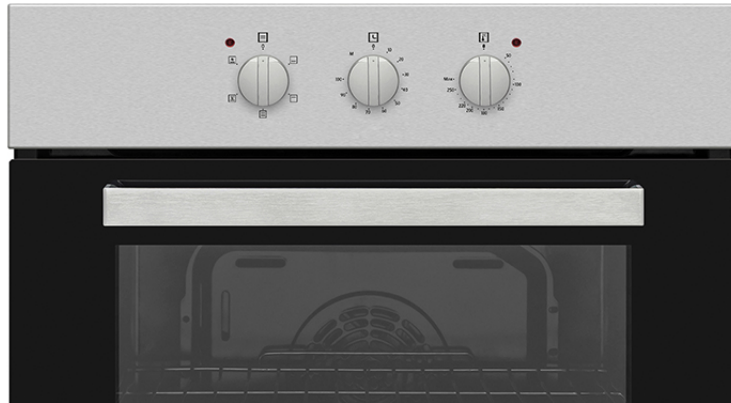

# SHM4701X

Código EAN: 8445946016807

Color: Inox

Dimensiones: 595 x 595 x 575 mm

-  Horno Multifunción
-  Capacidad 65 Litros
-  Control Manual
-  N° Programas 5

## Características

Tipo horno	Multifunción
Capacidad horno	65 L
Eficiencia energética	A
Color general horno	Inox
Color puerta	Negro
Color tirador	Inox
Color mandos	Inox
Material cavidad interna	Esmaltada
Tipo panel	Manual
Tipo mandos	Estándar
Nº programas cocción	5
Luz interior	Sí
Tipo luz	Halógena
Luz reemplazable	Sí
Guías soporte bandejas	Sí
Tipo puerta	Abatible

# SHM4701X

Código EAN: 8445946016807

Color: Inox

Dimensiones: 595 x 595 x 575 mm