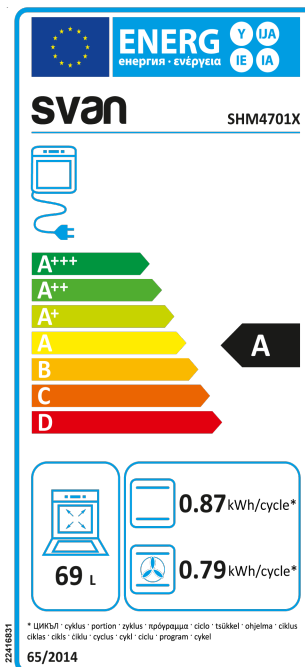

# SHM4701X

Código EAN: 8445946016807

Color: Inox

Dimensiones: 595 x 595 x 575 mm

-  Horno Multifunción
-  Capacidad 65 Litros
-  Control Manual
-  N° Programas 5

## Características

Tipo horno	Multifunción
Capacidad horno	65 L
Eficiencia energética	A
Color general horno	Inox
Color puerta	Negro
Color tirador	Inox
Color mandos	Inox
Material cavidad interna	Esmaltada
Tipo panel	Manual
Tipo mandos	Estándar
Nº programas cocción	5
Luz interior	Sí
Tipo luz	Halógena
Luz reemplazable	Sí
Guías soporte bandejas	Sí
Tipo puerta	Abatible

# SHM4701X

Código EAN: 8445946016807

Color: Inox

Dimensiones: 595 x 595 x 575 mm

### Rendimiento

Potencia resistencia superior	1200 W
Potencia resistencia inferior	1100 W
Potencia total horno	2300 W
Potencia luz	25 W
Luminancia	220 lm
Voltaje (máx.)	240 V
Frecuencia	50 Hz