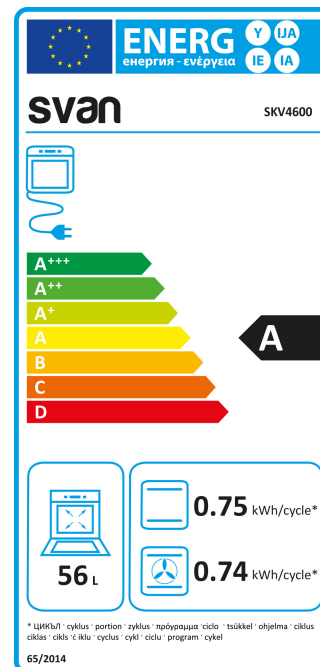

SKV4600

Código EAN: 8445946008772

Color: Blanco

Dimensiones: 825 x 598 x 622 mm

-  Placa Vitrocerámica
-  Control Manual
-  Zonas cocción 4
-  Capacidad 56 Litros
-  Programa Grill

Características

Tipo cocina	Eléctrica
Color general cocina	Blanco
Color tirador	Blanco
Color mandos	Blanco
Sistema control	Manual
Tipo placa	Vitrocerámica
Color placa / encimera	Cristal negro
Zonas de cocción	4
Tipo mandos placa	Giratorios
Niveles cocción	9
Tipo horno cocina	Eléctrico
Capacidad horno	56 L
Eficiencia energética	A
Color puerta	Cristal negro
Material cavidad interna	Esmalte negro
Tipo mandos horno	Estándar

SKV4600

Código EAN: 8445946008772

Color: Blanco

Dimensiones: 825 x 598 x 622 mm

Dimensiones y pesos

Alto producto (mín.)	765 mm
Alto producto	825 mm
Ancho producto	598 mm
Fondo producto	622 mm
Diámetro zona 1	140 mm
Diámetro zona 2	140 mm
Diámetro zona 3	180 mm
Diámetro zona 4	180 mm
Alto embalaje	892 mm
Ancho embalaje	650 mm
Fondo embalaje	670 mm
Volumen	0,38 m3
Peso neto	33,1 kg
Peso bruto	35 kg

SKV4600

Código EAN: 8445946008772

Color: Blanco

Dimensiones: 825 x 598 x 622 mm

Protecciones

Protección IEC

Clase I

Elementos

Bandeja estandar esmaltada (nº)	1
Bandeja profunda esmaltada (nº)	1
Rejilla metálica (nº)	1

Rendimiento

Consumo energía convencional	0,75 kWh/ciclo
Consumo energía ventilación forzada	0,74 kWh/ciclo
Potencia total horno	2240 W
Potencia resistencia superior	1000 W
Potencia resistencia inferior	1200 W
Potencia grill	2000 W
Potencia total placa	6000 W
Potencia zona 1	1200 W
Potencia zona 2	1200 W
Potencia zona 3	1800 W
Potencia zona 4	1800 W
Potencia luz	25 W
Luminancia	100-250 lm
Voltaje (máx.)	240 V
Frecuencia	50 Hz