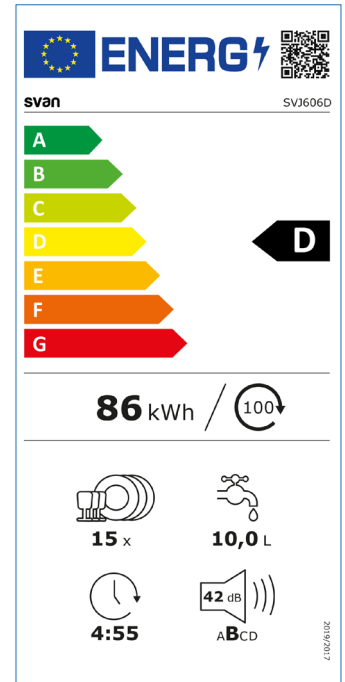

svan

Lavavajillas 60cm libre instalación

Lavavajillas | Lavavajillas 60cm

SVJ606D

Código EAN: 8.436.545.227.619

Color: Blanco

Dimensiones: 845 x 598 x 598 mm

Capacidad

Nº bandejas

Secado Residual

Display LED

Lavado Higiénico

Función Dual Wash

CARACTERÍSTICAS

Capacidad	15	Cubiertos
Eficiencia energética	D	
Nivel sonoro	42	dB
Motor	Universal	
Sistema de control	Display LED manual	
Nº programas	8	
Sistema de secado	Residual	
Temperatura del agua	70 (máx.)	°C
Color	Externo	Blanco
	Bandejas	Gris
Nº de bandejas	3	
Bandejas de altura regulable	Sí	
Cesta de cubiertos	1	
Brazos rociadores	3	
Montaje	Libre instalación	

ELEMENTOS

Filtro	Acero inoxidable
Manguera entrada agua	Estándar

RENDIMIENTO

Consumo energía ciclo ECO	86	kWh/100 ciclos
Consumo de energía	Apagado	0,49 W
	Reposo	0,49 W
Consumo anual ciclo ECO	10	L/ciclo
Presión del agua	0,03-1	MPa
Potencia	1920	W
Duración ciclo ECO	4:55	h:min
Voltaje / Frecuencia	220-240 / 50	V / Hz

Dimensiones: 845 x 598 x 598 mm

PROGRAMAS

Pre-lavado	Eco
Híbrido	Higiene
Super	Cristal
Rápido 60'	Intensivo

FUNCIONES

On / Off
Inicio diferido
Stop&Go (pausa)
Dual Wash
Limpieza interior
Indicador nivel sal
Indicador nivel abrillantador
Bloqueo del panel