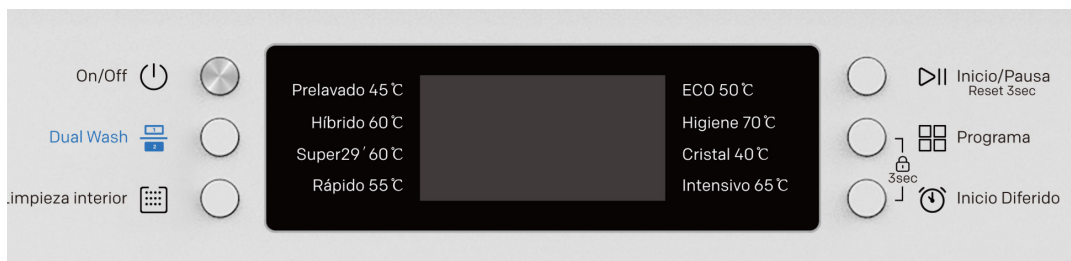

Nº bandejas

Secado Residual

Display LED

Lavado Higiénico

Función Dual Wash

CARACTERÍSTICAS

Capacidad	15	Cubiertos
Eficiencia energética	D	
Nivel sonoro	42	dB
Motor	Universal	
Sistema de control	Display LED manual	
Nº programas	8	
Sistema de secado	Residual	
Temperatura del agua	70 (máx.)	°C
Color	Externo	Blanco
	Bandejas	Gris
Nº de bandejas	3	
Bandejas de altura regulable	Sí	
Cesta de cubiertos	1	
Brazos rociadores	3	
Montaje	Libre instalación	

ELEMENTOS

Filtro	Acero inoxidable
Manguera entrada agua	Estándar

RENDIMIENTO

Consumo energía ciclo ECO	86	kWh/100 ciclos
Consumo de energía	Apagado	0,49 W
	Reposo	0,49 W
Consumo anual ciclo ECO	10	L/ciclo
Presión del agua	0,03-1	MPa
Potencia	1920	W
Duración ciclo ECO	4:55	h:min
Voltaje / Frecuencia	220-240 / 50	V / Hz

DIMENSIONES Y PESOS

Dimensiones	845 x 598 x 598	mm
Peso	50	kg

svan

Lavavajillas 60cm libre instalación

Lavavajillas | Lavavajillas 60cm

SVJ606D

Código EAN: 8.436.545.227.619

Color: Blanco

Dimensiones: 845 x 598 x 598 mm

PROGRAMAS

Pre-lavado	Eco
Híbrido	Higiene
Super	Cristal
Rápido 60'	Intensivo

FUNCIONES

On / Off
Inicio diferido
Stop&Go (pausa)
Dual Wash
Limpieza interior
Indicador nivel sal
Indicador nivel abrillantador
Bloqueo del panel